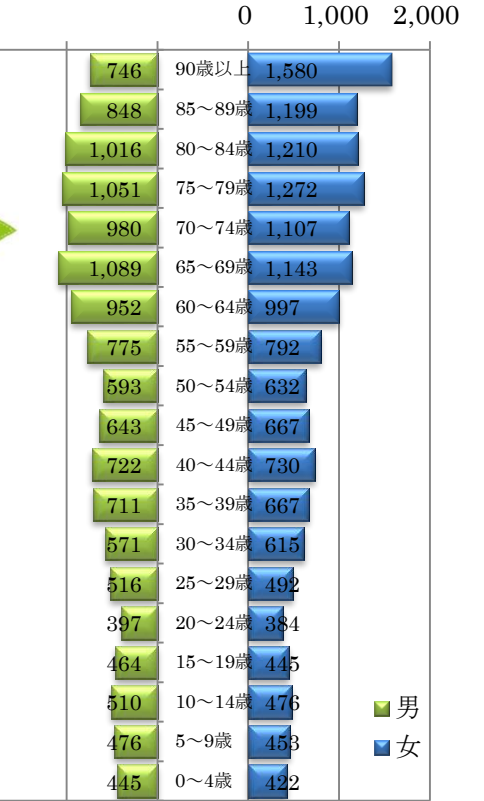

## 私たちのまちの人口予想はどうなっているの? ～郡上市の課題～

■人口推計■ (2013.3.27現在) 単位(人)

44,491人

約15,000人減

28,788人

郡上市 人口ピラミッド  
平成22年国勢調査(人)

25年後(2040年)の年齢別人口予想

■現在(H22)の人口構成比較■

高齢者層が多く若年人口が少ない逆ピラミッド型(少子高齢化)国や県と比較しても若年層が少なく、地元で定住することの難しさがグラフに現れている。

岐阜県 人口ピラミッド  
平成22年国勢調査(千人)

日本 人口ピラミッド  
平成22年国勢調査(万人)

人口減少は簡単に解決できる問題ではないけど、大切なのは”郡上が暮しやすく、活気ある街”であり続けることが大切です。