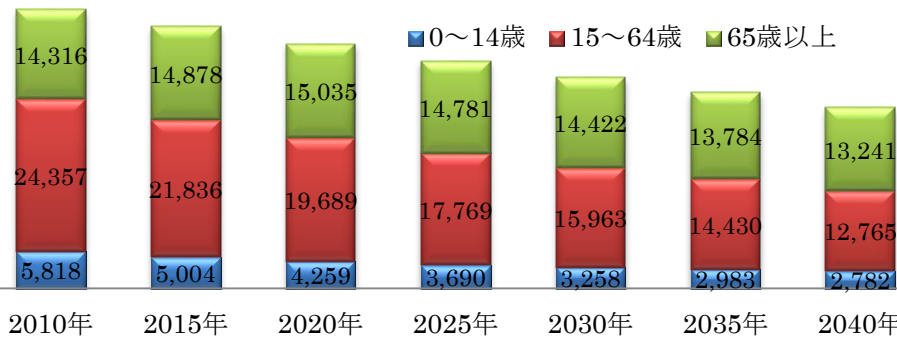

## 私たちのまちの人口予想はどうなっているの? ～郡上市の課題～

■人口推計■ (2013.3.27現在) 単位(人)

44,491人

約15,000人減

28,788人

郡上市 人口ピラミッド  
平成22年国勢調査(人)

25年後(2040年)の年齢別人口予想

■現在(H22)の人口構成比較■