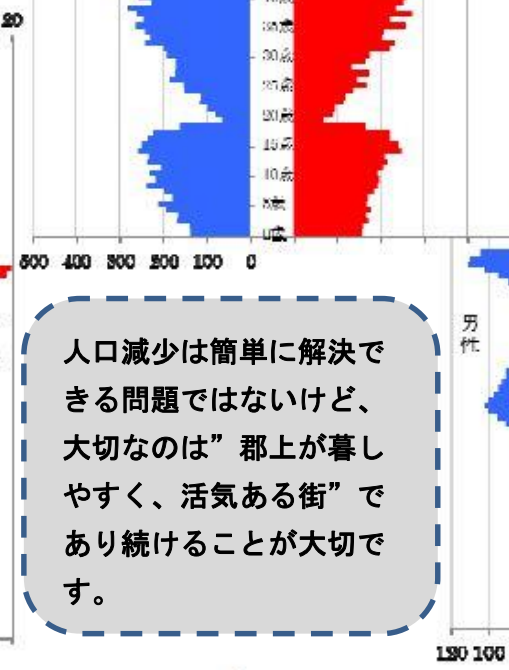

## 私たちのまちの人口予想はどうなっているの? ～郡上市の課題～

■人口推計■ (2013.3.27現在) 単位(人)

44,491人

約15,000人減

28,788人

郡上市 人口ピラミッド  
平成22年国勢調査(人)

25年後(2040年)の年齢別人口予想

■現在(H22)の人口構成比較■

高齢者層が多く若年人口が少ない逆ピラミッド型(少子高齢化)国や県と比較しても若年層が少なく、地元で定住することの難しさがグラフに現れている。

岐阜県 人口ピラミッド  
平成22年国勢調査(千人)

日本 人口ピラミッド  
平成22年国勢調査(万人)

人口減少は簡単に解決できる問題ではないけど、大切なのは”郡上が暮しやすく、活気ある街”であり続けることが大切です。