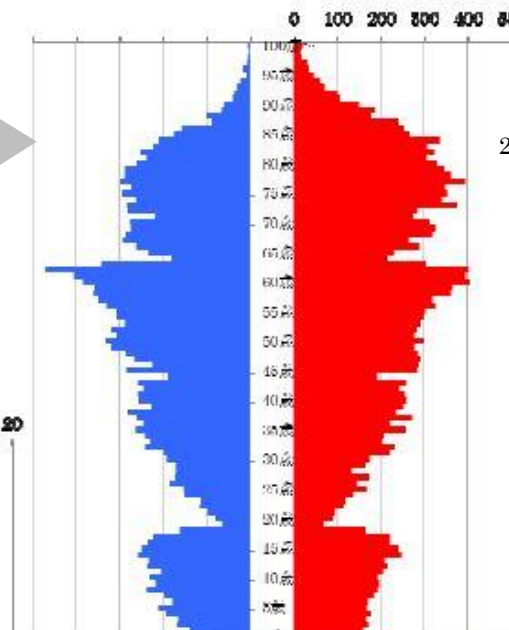

## 私たちのまちの人口予想はどうなっているの? ～郡上市の課題～

■人口推計■ (2013.3.27現在) 単位(人)

44,491人

約15,000人減

28,788人

郡上市 人口ピラミッド  
平成22年国勢調査(人)

25年後(2040年)の年齢別人口予想

■現在(H22)の人口構成比較■

高齢者層が多く若年人口が少ない逆ピラミッド型(少子高齢化)国や県と比較しても若年層が少なく、地元で定住することの難しさがグラフに現れている。

岐阜県 人口ピラミッド  
平成22年国勢調査(千人)

日本 人口ピラミッド  
平成22年国勢調査(万人)

人口減少は簡単に解決できる問題ではないけど、大切なのは”郡上が暮しやすく、活気ある街”であり続けることが大切です。