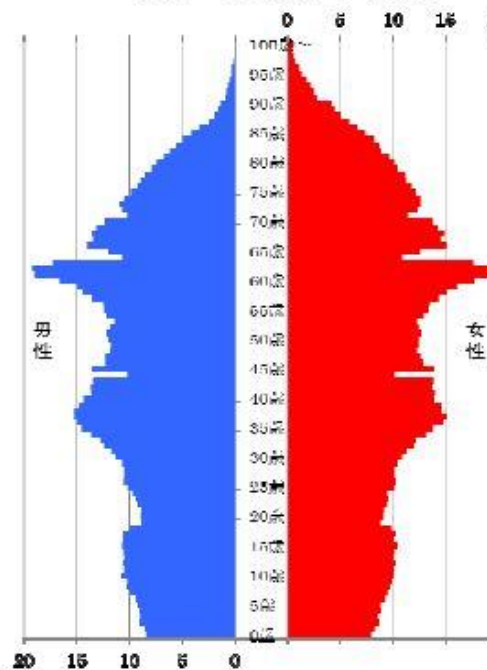

## 私たちのまちの人口予想はどうなっているの? ～郡上市の課題～

■人口推計■ (2013.3.27現在) 単位(人)

44,491人

約15,000人減

28,788人

郡上市 人口ピラミッド  
平成22年国勢調査(人)

25年後(2040年)の年齢別人口予想

■現在(H22)の人口構成比較■

高齢者層が多く若年人口が少ない逆ピラミッド型(少子高齢化)国や県と比較しても若年層が少なく、地元で定住することの難しさがグラフに現れている。

岐阜県 人口ピラミッド  
平成22年国勢調査(千人)

日本 人口ピラミッド  
平成22年国勢調査(万人)

人口減少は簡単に解決できる問題ではないけど、大切なのは”郡上が暮しやすく、活気ある街”であり続けることが大切です。