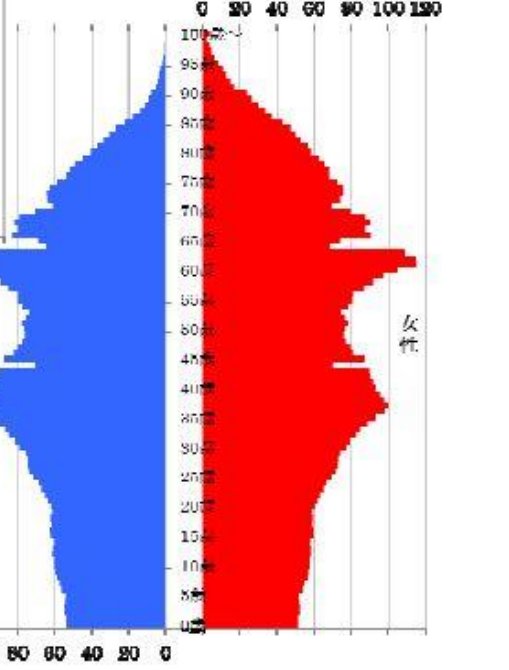

## 私たちのまちの人口予想はどうなっているの? ～郡上市の課題～

■人口推計■ (2013.3.27現在) 単位(人)

44,491人

約15,000人減

28,788人

郡上市 人口ピラミッド  
平成22年国勢調査(人)

25年後(2040年)の年齢別人口予想

■現在(H22)の人口構成比較■

高齢者層が多く若年人口が少ない逆ピラミッド型(少子高齢化)国や県と比較しても若年層が少なく、地元で定住することの難しさがグラフに現れている。

岐阜県 人口ピラミッド  
平成22年国勢調査(千人)

日本 人口ピラミッド  
平成22年国勢調査(万人)

人口減少は簡単に解決できる問題ではないけど、大切なのは”郡上が暮しやすく、活気ある街”であり続けることが大切です。